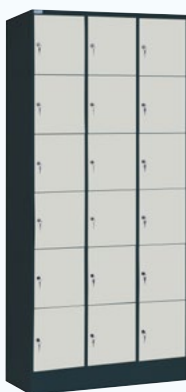

53.071.502
53.067.502